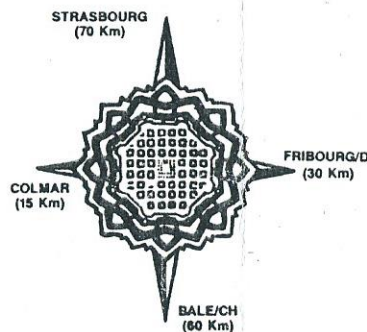

Der Lauf umfaßt folgende Strecke:

START:

Place d'Armes Neuf-Brisach, Route de Strasbourg, Bahnhof Volgelsheim, EDF-Straße - CD 52 - Rheinbrücke, Rheinuferstraße. Ziel Waldstadion Breisach am Rhein

INFORMATIONEN UND ANMELDUNGEN:

- Anmeldegebühr pro Läufer
25,- FF oder 8,- DM

F

Les engagements peuvent parvenir à
Meldungen an:

Monsieur Jean RITZENTHALER
3, route de Vin - 68240 Kientzheim
Tél.: 89.47.37.77 (Vorwahl für Frankreich 0033)

D

Mairie de Breisach am Rhein
Stadtverwaltung Breisach am Rhein
Münsterplatz 1
79206 Breisach am Rhein
Tel.: 07667/832-51

Anmeldungen noch möglich am Start

Ausgabe der Startnummern ab 19.00 Uhr

- in Neuf-Brisach: Place d'Armes
- in Breisach am Rhein: vor dem Waldstadion,

Pendelbusverdingung

Den Läufern wird empfohlen, direkt nach Breisach am Rhein (D) zu fahren, um dort ihre Fahrzeuge abzustellen (Parkplätze sind vor dem Stadion und Schwimmbad vorhanden). Von da aus stellen die Organisatoren den Läufern einen Pendelbus, der die Läufer zum Ziel bringt, zur Verfügung.

Abfahrt vor dem Waldstadion 19.00 Uhr und 19.30 Uhr.

Dieser Pendelbus fährt nur vor dem Lauf!

Ergebnisliste und Preise: gegen ca. 21.30 Uhr (im Waldstadion in Breisach am Rhein).

Jeder Läufer erhält ein T-shirt, Preise gibt es für die schnellsten Läufer jeder Kategorie. Nach der Veranstaltung ist für das leibliche Wohl gesorgt.

Mit sportlichen Grüßen

Le CSL Neuf-Brisach organise le vendredi 7 juillet 1995 en collaboration avec les villes de Breisach am Rhein et Neuf-Brisach ainsi le club sportive de Breisach une course pédestre transfrontalière de 10 km (certificat de mesurage).

La course emprunte l'itinéraire suivant:

DEPART:

Place d'Armes Neuf-Brisach, Route de Strasbourg, Gare Volgelsheim, Route EDF - CD 52 - Pont du Rhin, Rhein, Rheinuferstraße. Arrivée au Stade de Breisach am Rhein.

RENSEIGNEMENTS PRATIQUES et INSCRIPTIONS:

- Droits d'inscription: par athlète
25,- FF ou 8,- DM

Inscriptions possible sur place

Retraits de Dossards à partir de 19 heures

- à Neuf-Brisach: Place d'Armes
- à Breisach am Rhein: devant le Stade

Navettes de car:

Il est conseillé aux athlètes de se rendre directement à Breisach am Rhein pour y garer les véhicules (parking possible devant le Stade et la piscine). De là, l'organisation met au service des athlètes un car qui conduit les concurrents au départ.

Départ devant le Stade 19 h et 19 h 30.

Cette navette fonctionnera uniquement avant la course!

Palmares et prix: aux environs de 21 h 30

(au Stade de Breisach am Rhein).
Maillot à tous les arrivants. Prix aux meilleurs par catégories.
Possibilité de se restaurer sur place après la manifestation.

Cordiales salutations sportives.